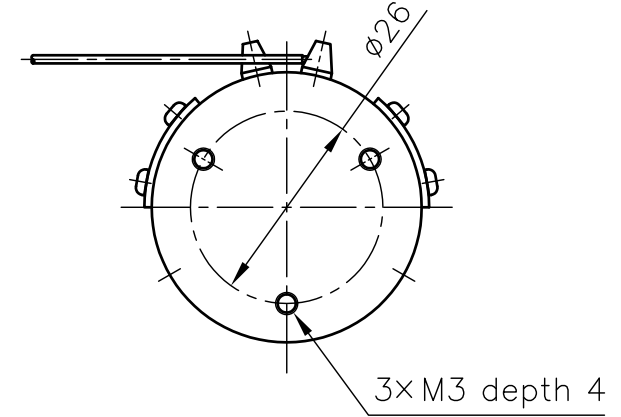

REFERENCE DRAWING

Lead Wire Color	
1ch / 11ch / 21ch	BRN
2ch / 12ch / 22ch	RED
3ch / 13ch / 23ch	ORN
4ch / 14ch / 24ch	YEL
5ch / 15ch / 25ch	GRN
6ch / 16ch / 26ch	BLU
7ch / 17ch / 27ch	PUR
8ch / 18ch / 28ch	GRY
9ch / 19ch / 29ch	WHT
10ch / 20ch / 30ch	BLK

REV	NOS	DATE	DESCRIPTION	APPROVED	DIMENSION		DESIGN	DRAWN	CHECKED	APPROVED	MATERIAL	MODEL
					mm		27. Nov. 1990	24. Oct. 2017				TSR247
					SCALE		K. T	A. Ohtaki			FINISHING	TITLE
					1/1		TOKYO TUUSHIN KIZAI CO., LTD.				DRAWING NO.	
											TSR247-00-01D	