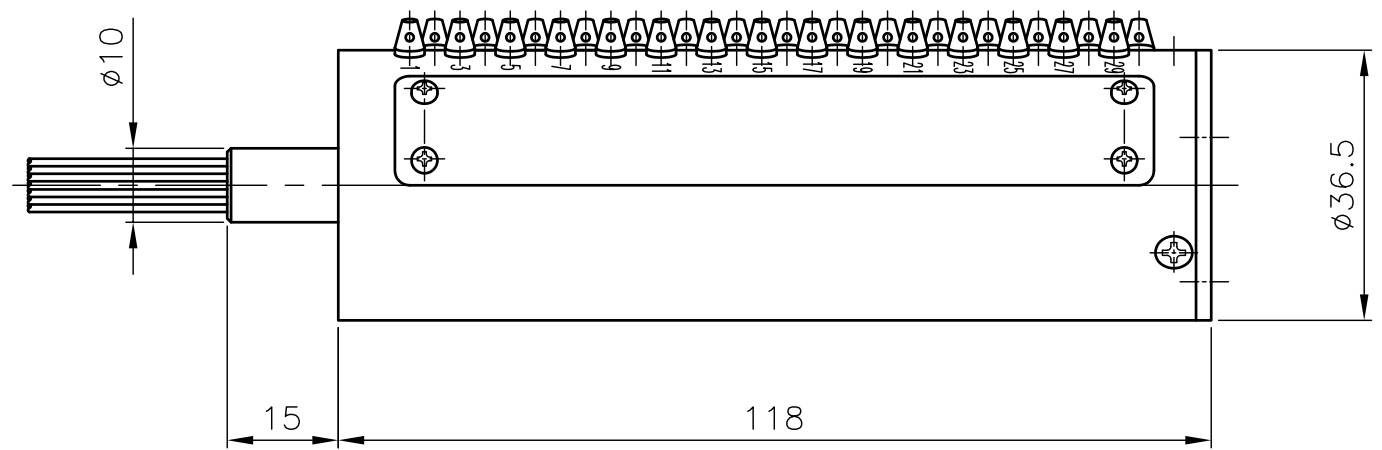

REFERENCE DRAWING

Lead Wire Color	
1ch / 11ch / 21ch	BRN
2ch / 12ch / 22ch	RED
3ch / 13ch / 23ch	ORN
4ch / 14ch / 24ch	YEL
5ch / 15ch / 25ch	GRN
6ch / 16ch / 26ch	BLU
7ch / 17ch / 27ch	PUR
8ch / 18ch / 28ch	GRY
9ch / 19ch / 29ch	WHT
10ch / 20ch / 30ch	BLK

REV	NOS	DATE	DESCRIPTION	APPROVED	DIMENSION		DESIGN	DRAWN	CHECKED	APPROVED	MATERIAL	MODEL
					mm		27. Nov. 1990	24. Oct. 2017				TSR247
					SCALE		K. T	A. Ohtaki			FINISHING	TITLE
					1/1		TOKYO TUUSHIN KIZAI CO., LTD.				DRAWING NO.	
											TSR247-00-01D	