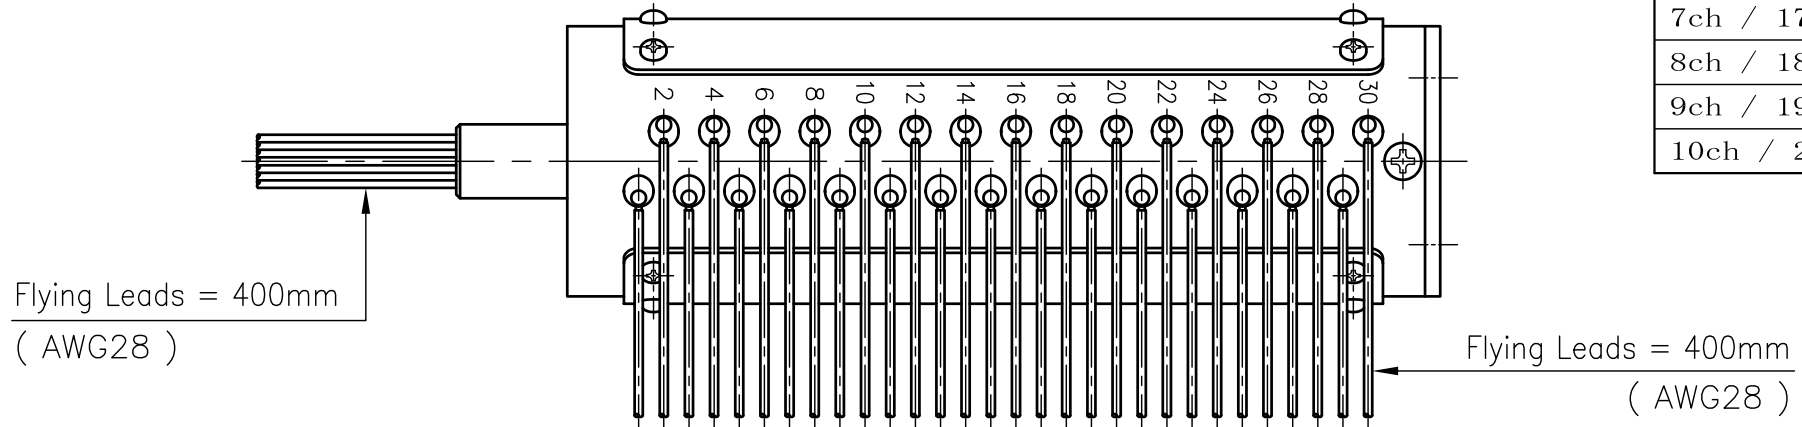

REFERENCE DRAWING

Lead Wire Color	
1ch / 11ch / 21ch	BRN
2ch / 12ch / 22ch	RED
3ch / 13ch / 23ch	ORN
4ch / 14ch / 24ch	YEL
5ch / 15ch / 25ch	GRN
6ch / 16ch / 26ch	BLU
7ch / 17ch / 27ch	PUR
8ch / 18ch / 28ch	GRY
9ch / 19ch / 29ch	WHT
10ch / 20ch / 30ch	BLK

REV	NOS	DATE	DESCRIPTION	APPROVED	DIMENSION		DESIGN	DRAWN	CHECKED	APPROVED	MATERIAL	MODEL
					mm		27. Nov. 1990	24. Oct. 2017				TSR247
					SCALE		K. T	A. Ohtaki			FINISHING	TITLE
					1/1		TOKYO TUUSHIN KIZAI CO., LTD.				DRAWING NO.	
											TSR247-00-01D	