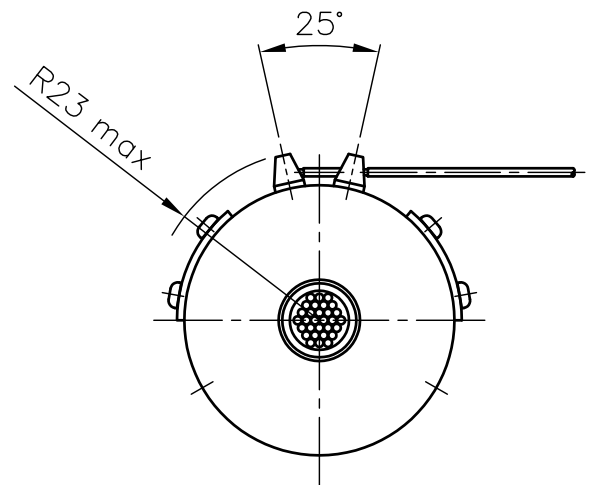

REFERENCE DRAWING

Lead Wire Color	
1ch / 11ch / 21ch	BRN
2ch / 12ch / 22ch	RED
3ch / 13ch / 23ch	ORN
4ch / 14ch / 24ch	YEL
5ch / 15ch / 25ch	GRN
6ch / 16ch / 26ch	BLU
7ch / 17ch / 27ch	PUR
8ch / 18ch / 28ch	GRY
9ch / 19ch / 29ch	WHT
10ch / 20ch / 30ch	BLK

REV	NOS	DATE	DESCRIPTION	APPROVED	DIMENSION		DESIGN	DRAWN	CHECKED	APPROVED	MATERIAL	MODEL
					mm		27. Nov. 1990	24. Oct. 2017				TSR247
					SCALE		K. T	A. Ohtaki			FINISHING	TITLE
					1/1		TOKYO TUUSHIN KIZAI CO., LTD.				DRAWING NO.	
											TSR247-00-01D	